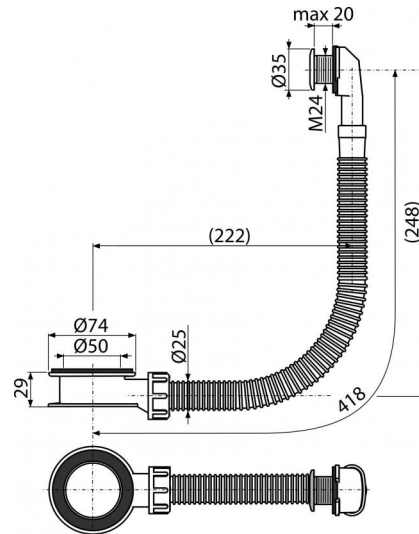

**A328B**

Слив-перелив для умывальника, белый

**Область применения**

Для моек без встроенного перелива  
Для умывальников из стекла, камня или искусственного камня

**Свойства**

- Белое обрамление слива-перелива
- Гибкие соединения для всех форм умывальников
- Материал: полипропилен

**Код заказа, Логистическая информация**

Код	EAN	Вес (шт   упаковка   паллета)	Размеры (шт   упаковка)	Количество (упаковка   паллета)
A328B	8595580547622	0,1120   5,6000   109,6000 кг	75x400x40   MM	50   800 шт

**Гарантии**

2/2 лет

**Таможенный кодСвойства**

39229000 EN 274

**Технические параметры**

- Макс. толщина стенки с переливом 20 mm
- Скорость перелива 16,8 l/min
- Термическая устойчивость 95 °C