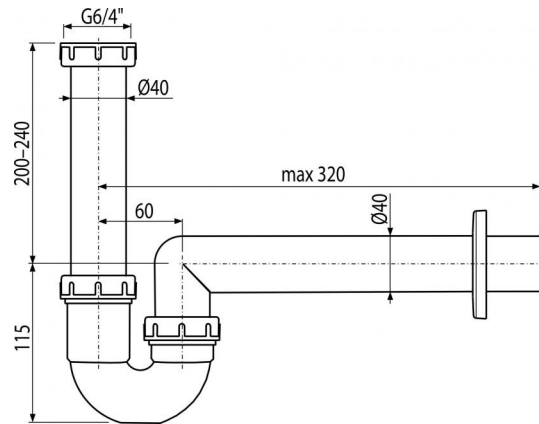

A80-DN40

Сифон трубчатый с накладной гайкой 6/4"

**Область применения**

Для моек

Свойства

- Материал: полипропилен
- Подключение к канализационной трубе Ø40 мм

Содержание комплекта

- Резьбовое соединение 6/4" для подключения слива мойки или раковины
- Обрамление пластиковое
- Корпус сифона

Код заказа, Логистическая информация

| Код | EAN | Вес (шт упаковка паллета) | Размеры (шт упаковка) | Количество (упаковка паллета) |
|----------|---------------|--|-----------------------------|------------------------------------|
| A80-DN40 | 8594045931488 | 40 MM 0,3497 5,0740 162,0720 кг | 310×80×200 590×240×390 MM | 15 420 шт |

Гарантии

2/3 лет

Таможенный кодСвойства

39229000

EN 274

Технические параметры

- Сток воды 60 l/min
- Термическая устойчивость 95 °C
- Гидрозатвор 64 mm