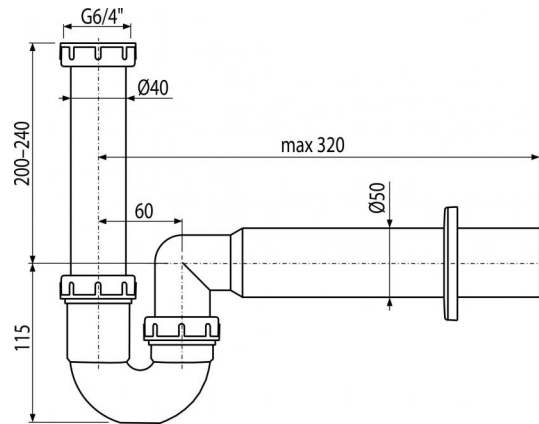

A80-DN50

Сифон трубчатый с накладной гайкой 6/4"

**Область применения**

Для моек

Свойства

- Материал: полипропилен
- Подключение к канализации с помощью трубки Ø50 мм

Содержание комплекта

- Резьбовое соединение 6/4" для подключения слива мойки или раковины
- Обрамление пластиковое
- Корпус сифона

Код заказа, Логистическая информация

Код	EAN	Вес (шт упаковка паллета)	Размеры (шт упаковка)	Количество (упаковка паллета)
A80-DN50	8594045936735	50 MM 0,2630 5,2600 167,2800 кг	310×80×200 590×240×390 MM	15 420 шт

Гарантии

2/3 лет

Таможенный код

39229000

Свойства

EN 274

Технические параметры

- Сток воды 60 l/min
- Термическая устойчивость 95 °C
- Гидрозатвор 64 mm