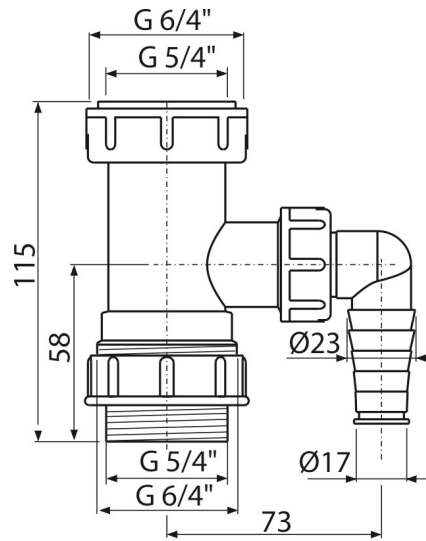

A300

Переходник 5/4"-6/4" и 6/4"-5/4" со штуцером

**Область применения**

Для подключения стиральной или посудомоечной машины
Для сифонов для умывальника

Свойства

- Материал: полипропилен
- Со штуцером для подключения стиральной или посудомоечной машины
- Резьбовое соединение 5/4" для подключения сифона

Содержание комплекта

- Резьбовое соединение 5/4" для подключения слива раковины или биде
- Переходник 5/4" с подводкой

Код заказа, Логистическая информация

Код	EAN	Вес (шт упаковка паллета)	Размеры (шт упаковка)	Количество (упаковка паллета)
A300	8594045937374	0,0153 7,0609 217,7052 кг	115×45×105 590×240×390 MM	60 1680 шт

Гарантии

2/2 лет

Таможенный код

39174000

Технические параметры

- Диаметр шлангового штуцера 17-23 mm
- Резьба для подключения к сифону 5/4 "