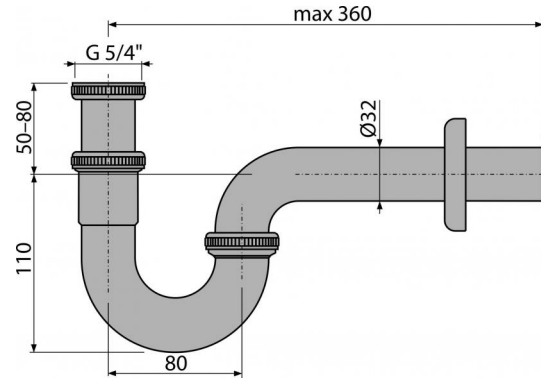

**A45E**

Сифон для биде DN32, металл

**Область применения**

Для биде

**Свойства**

- Материал: хромированный металл
- Подключение к стоковой трубе Ø32 мм
- Повышенная устойчивость к механическим повреждениям

**Содержание комплекта**

- Резьбовое соединение 5/4" для подключения слива биде
- Обрамление металлическое
- Корпус сифона

**Код заказа, Логистическая информация**

Код	EAN	Вес (шт   упаковка   паллета)	Размеры (шт   упаковка)	Количество (упаковка   паллета)
A45E	8595580502430	0,3889   9,7225   292,2300 кг	350x120x40   590x240x390 MM	25   700 шт

**Гарантии**

2/3 лет

**Таможенный кодСвойства**

74182000 EN 274

**Технические параметры**

- Сток воды 36 l/min
- Термическая устойчивость 95 °C
- Гидрозатвор 62 мм