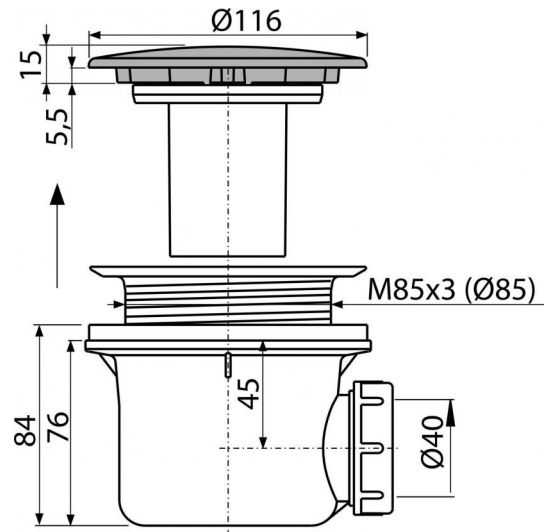

A49ANTIC

Сифон для душевого поддона, бронза-антик

**Область применения**

Для слива воды из душевых поддонов

Для душевых поддонов без перелива

Для душевых поддонов со сливным отверстием Ø90 мм

Свойства

- Материал: полипропилен, устойчивый к термическим и химическим воздействиям
- Сток можно подключить с помощью колена A52
- Сифон легко чистится вплоть до сточной трубы
- Высота монтажа 84 мм

Содержание комплекта

- Стальная крышка сифона с поверхностной обработкой – бронза-антик
- Монтажный комплект
- Корпус сифона

Код заказа, Логистическая информация

Код	EAN	Вес (шт упаковка паллета)	Размеры (шт упаковка)	Количество (упаковка паллета)
A49ANTIC	8595580528430	0,4228 10,1472 304,1216 кг	150×110×140 590×240×390 мм	24 672 шт

Гарантии

2/3 лет

Таможенный кодСвойства

39229000 EN 274

Технические параметры

- Сток воды 43 l/min
- Термическая устойчивость 95 °C
- Гидрозатвор 50 мм