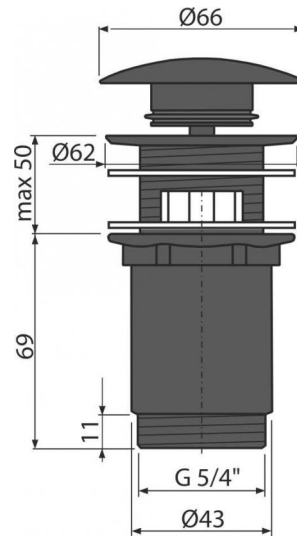

A392BLACK

Донный клапан сифона для умывальника CLICK/CLACK 5/4",
цельнометаллический с переливом и большой черной заглушкой

Область применения

Для раковин с переливом

Свойства

- Цвет: черный-мат
- Длительный срок службы механизма CLICK/CLACK
- Хромированный металлический колпачок с покрытием черный-мат
- Хромированное покрытие обладает высокой устойчивостью к механическим повреждениям
- Легкая очистка сифона сверху – благодаря полностью съемной сливной решетке
- Резьбовое соединение 5/4" для подключения сифона

Содержание комплекта

- Хромированный металлический колпачок с покрытием черный-мат
- Корпус слива

Код заказа, Логистическая информация

Код	EAN	Вес (шт упаковка паллета)	Размеры (шт упаковка)	Количество (упаковка паллета)
A392BLACK	8595580558666	0,3869 11,6070 324,9960 кг	150×75×75 390×300×240 ММ	30 840 шт

Гарантии

2/3 лет

Таможенный кодСвойства

84818019 EN 274

Технические параметры

- Диаметр резьбы 5/4"