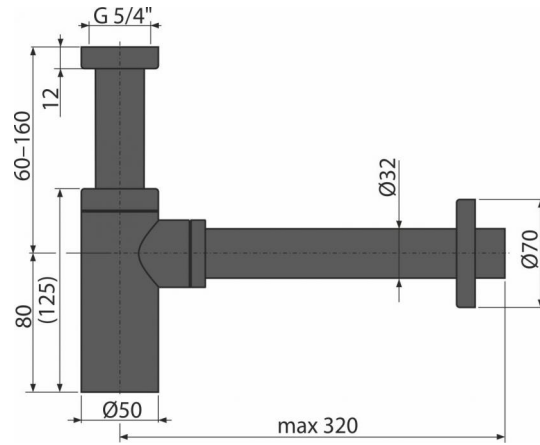

A400BLACK

Сифон для умывальника DN32 DESIGN круглый, черный-мат

**Область применения**

Для умывальников

Свойства

- Цвет: черный-мат
- Хромированный металлический колпачок с покрытием черный-мат
- Подключение к стоковой трубе Ø32 мм
- Повышенная устойчивость к механическим повреждениям

Содержание комплекта

- Резьбовое соединение 5/4" для подключения слива раковины или биде
- Обрамление металлическое
- Корпус сифона

Код заказа, Логистическая информация

Код	EAN	Вес (шт упаковка паллета)	Размеры (шт упаковка)	Количество (упаковка паллета)
A400BLACK	8595580558673	0,8974 10,7688 321,5264 кг	330×150×70 590×390×240 MM	12 336 шт

Гарантии

2/3 лет

Таможенный кодСвойства

74182000 EN 274

Технические параметры

- Сток воды 30 l/min
- Гидрозатвор 50 mm