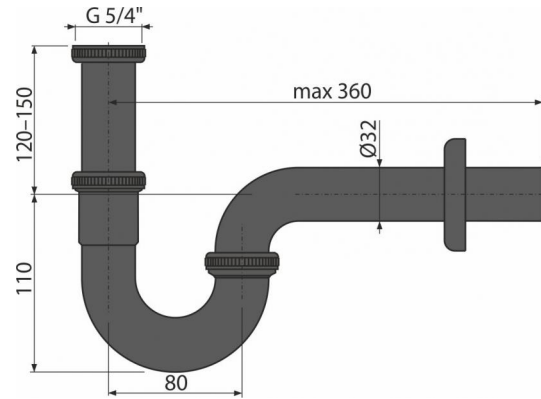

A4320BLACK

Сифон для умывальника DN32, U-форма с накидной гайкой 5/4", черный-мат

Область применения

Для умывальников

Свойства

- Цвет: черный-мат
- Хромированный металлический колпачок с покрытием черный-мат
- Подключение к стоковой трубе Ø32 мм
- Повышенная устойчивость к механическим повреждениям

Содержание комплекта

- Резьбовое соединение 5/4" для подключения слива раковины или биде
- Обрамление металлическое
- Корпус сифона

Код заказа, Логистическая информация

Код	EAN	Вес (шт упаковка паллета)	Размеры (шт упаковка)	Количество (упаковка паллета)
A4320BLACK	8595580558680	0,4197 8,3940 255,0320 кг	350×120×43 590×390×240 MM	20 560 шт

Гарантии

2/3 лет

Таможенный кодСвойства

74182000

EN 274

Технические параметры

- Сток воды 36 l/min
- Термическая устойчивость 95 °C
- Гидрозатвор 62 mm