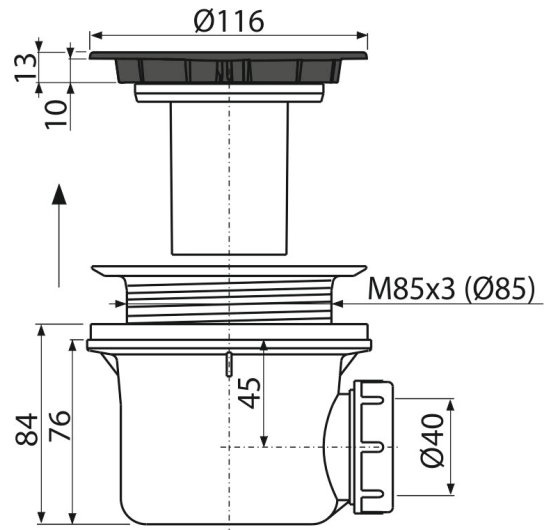

**A49BLACK**

Сифон для душевого поддона, черный-мат

**Область применения**

Для слива воды из душевых поддонов

Для душевых поддонов без перелива

Для душевых поддонов со сливным отверстием Ø90 мм

**Свойства**

- Цвет: черный-мат
- Материал: полипропилен, устойчивый к термическим и химическим воздействиям
- Сток можно подключить с помощью колена A52
- Сифон легко чистится вплоть до сточной трубы
- Высота монтажа 84 мм

**Содержание комплекта**

- Монтажный комплект
- Хромированная металлическая крышка с покрытием черный-мат
- Корпус сифона

**Код заказа, Логистическая информация**

Код	EAN	Вес (шт   упаковка   паллета)	Размеры (шт   упаковка)	Количество (упаковка   паллета)
A49BLACK	8595580563455	0,4209   10,0992   302,8448 кг	150×110×140   590×240×390 мм	24   672 шт

**Гарантии** 2/3 лет  
**Таможенный код** 39229000  
**Свойства** EN 274

**Технические параметры**

- Сток воды 43 l/min
- Термическая устойчивость 95 °C
- Гидрозатвор 50 мм