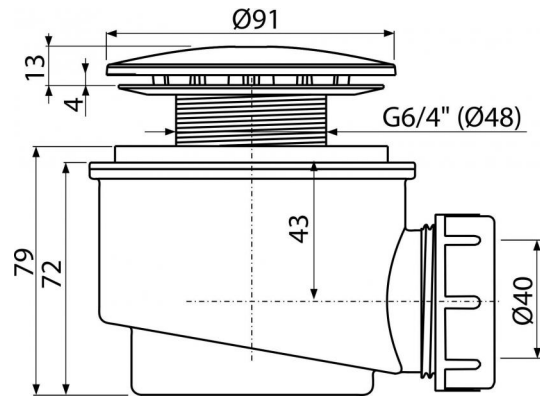

A47B-60

Сифон для душевого поддона, белый

**Область применения**

Для слива воды из душевых поддонов

Для душевых поддонов без перелива

Для душевых поддонов со сливным отверстием Ø60 мм

Свойства

- Материал: полипропилен, устойчивый к термическим и химическим воздействиям
- Сток можно подключить с помощью колена A52
- Самочищающаяся конструкция сифона
- Высота монтажа 79 мм
- Извлекаемый фильтр для загрязнений

Код заказа, Логистическая информация

Код	EAN	60 MM	Вес (шт упаковка паллета)	Размеры (шт упаковка)	Количество (упаковка паллета)
A47B-60	8594045930214		0,2472 7,0890 218,4920 кг	160x100x120 590x240x390 MM	30 840 шт

Гарантии

2/3 лет

Таможенный код

39229000

Свойства

EN 274

Технические параметры

- Скорость стока воды 48 л/мин 48 l/min
- Термическая устойчивость 95 °C
- Гидрозатвор 50 мм