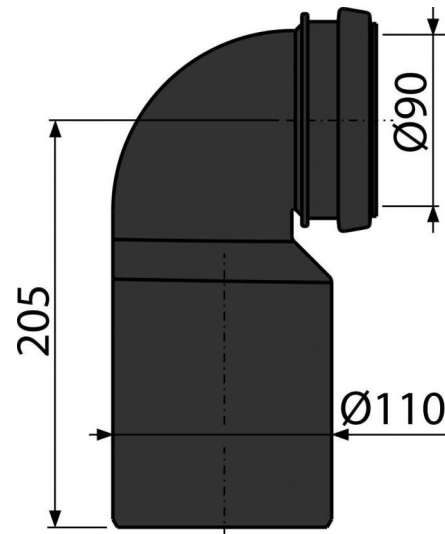

**M906**

Колено стока, комплект DN90/110

**Область применения**

Для скрытых систем инсталляции  
Для подключения подвесного унитаза к вертикально расположенному  
выводу канализационной трубы

**Свойства**

- Материал: полиэтилен

**Содержание комплекта**

- Уплотнительное кольцо
- Стоковое колено Ø90/110 мм
- Прокладка

**Код заказа, Логистическая информация**

Код	EAN	Вес (шт   упаковка   паллета)	Размеры (шт   упаковка)	Количество (упаковка   паллета)
M906	8595580501891	0,3996   7,9920   147,8720 кг	250×120×110   590×430×390 мм	20   320 шт