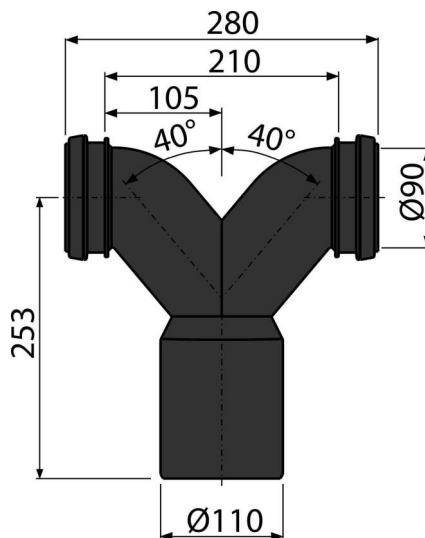

M909

Двойное колено 90° с защитными затворами

Область применения

Для установки двух унитазов друг против друга с использованием единого

канализационного стока

Для монтажа в гипсокартонную конструкцию

Для скрытых систем инсталляции

Характеристика

- Материал: полиэтилен

Содержание комплекта

- Уплотнительные кольца 2 шт.
- Стоковое колено двойное Ø90/110 мм
- Прокладка 2 шт.

Код заказа, Логистическая информация

Код	EAN	Вес (шт упаковка паллета)	Размеры (шт упаковка)	Количество (упаковка паллета)
M909	8595580501914	0,64 6,40 122,4 кг	300x280x110 590x430x390 мм	10 160 шт