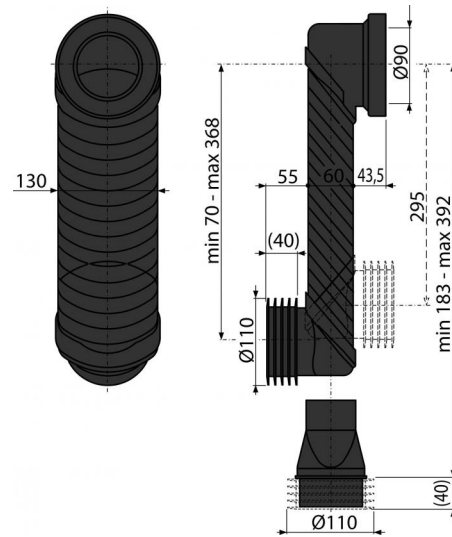

**MS906**

Колено стока DN90/110 Slim

**Область применения**

Для подключения подвешенного унитаза, установленного на скрытой системе инсталляции Slim, к канализации

**Свойства**

- Два варианта подключения – горизонтальное или вертикальное
- Отдельные детали склеиваются клеем для ПВХ
- Совместимость с AM1101/1200
- Материал: PVC
- При необходимости можно отрегулировать длину колена

**Содержание комплекта**

- Колено SLIM – верхняя и нижние части
- Манжеты стоков Ø90 мм
- Переходник SLIM Ø110 мм
- Трубка SLIM для соединения со стоком, который не превышает толщину системы инсталляции
- Гофрированная прокладка Ø90/100 мм

**Код заказа, Логистическая информация**

Код	EAN	Вес (шт   упаковка   паллета)	Размеры (шт   упаковка)	Количество (упаковка   паллета)
MS906	8595580506940	1,1874   11,8740   209,9840 кг	170x158,5x130   590x430x390 мм	10   160 шт