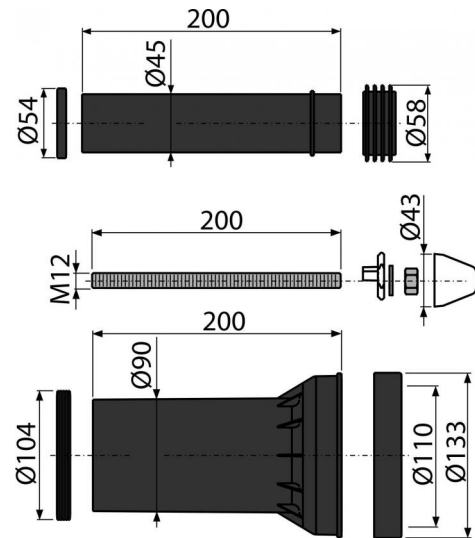

## M900

Комплект дополнительных принадлежностей

**Область применения**

Для подключения воды и канализации к подвесному унитазу – комплект  
Для скрытых систем инсталляции

**Свойства**

- Материал: полипропилен, оцинкованная сталь

**Содержание комплекта**

- Монтажный комплект для крепления унитаза: шпилька M12 – 2 шт., шайба – 4 шт., колпачок – 2 шт., гайка – 2 шт., гофрированный рукав – 2 шт.
- Патрубок сливной для подключения подвесного унитаза к стокам, полипропилен, Ø90 мм, с прокладками
- Соединительный патрубок для подключения подвесного унитаза к бачку, полипропилен, Ø45 мм, с прокладками и манжетой

**Код заказа, Логистическая информация**

Код	EAN	Вес (шт   упаковка   паллета)	Размеры (шт   упаковка)	Количество (упаковка   паллета)
M900	8595580514266	0,7655   11,4825   183,7200 кг	200×133×133   590×430×390 мм	15   240 шт