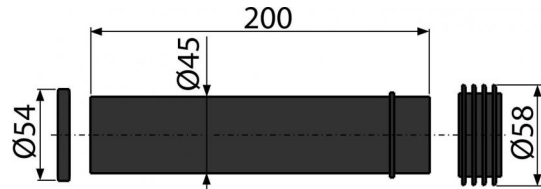

**M901**

Прокладка + патрубок + гофрированная прокладка 45×58×25

**Область применения**

Для подключения воды к к подвесному унитазу  
Для скрытых систем инсталляции

**Свойства**

- Материал: полипропилен

**Содержание комплекта**

- Соединительный патрубок для подключения подвесного унитаза к бачку, ПП, Ø45 мм
- Прокладка
- Гофрированная вставка 45×58×25 мм

**Код заказа, Логистическая информация**

Код	EAN	Вес (шт   упаковка   паллета)	Размеры (шт   упаковка)	Количество (упаковка   паллета)
M901	8595580501853	0,1006   5,0300   100,4800 кг	200×58×58   590×430×390 мм	50   800 шт