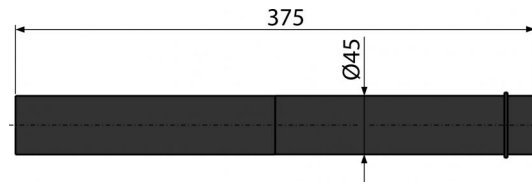

M147

Удлинительная часть для подвода воды к унитазу для людей с ограниченными физическими возможностями (

**Область применения**

Для подключения удлиненного унитаза к скрытой системе инсталляции
 Для скрытых систем инсталляции
 Для удлинения соединительной части между унитазом и бачком с водой

Свойства

- Материал: полипропилен

Содержание комплекта

- Соединительный патрубок для подключения подвесного унитаза к бачку, ПП, Ø45 мм

Код заказа, Логистическая информация

Код	EAN	Вес (шт упаковка паллета)	Размеры (шт упаковка)	Количество (упаковка паллета)
M147	8595580515577	0,1098 8,0850 246,3800 кг	375x45x45 595x245x395 MM	75 2100 шт