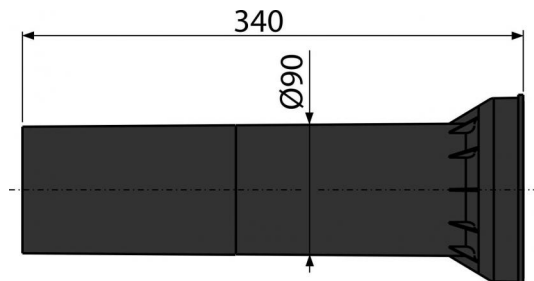

M148

Удлинительная часть для стока воды к унитазу для людей с ограниченными физическими возможностями (

**Область применения**

Для подключения удлиненного унитаза к стоку
 Для скрытых систем инсталляции
 Для удлинения соединительной части между унитазом и стоками

Свойства

- Материал: полипропилен

Содержание комплекта

- Патрубок сливной для подключения подвесного унитаза к стокам, полипропилен, Ø90 мм, с прокладками
- Прокладка

Код заказа, Логистическая информация

Код	EAN	Вес (шт упаковка паллета)	Размеры (шт упаковка)	Количество (упаковка паллета)
M148	8595580500436	0,4875 6,5000 124,0000 кг	340x90x90 590x430x390 мм	15 240 шт