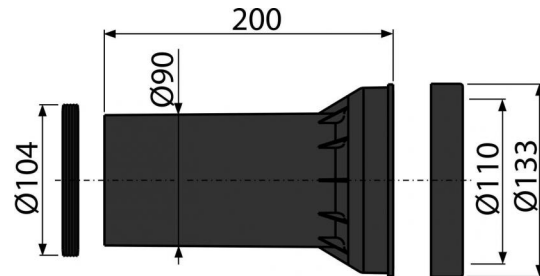

M902

Прокладка + патрубок + прокладка патрубка

**Область применения**

Для подключения подвешенного унитаза к стокам
Для скрытых систем инсталляции

Свойства

- Материал: полипропилен

Содержание комплекта

- Патрубок сливной для подключения подвешенного унитаза к стокам, полипропилен, Ø90 мм, с прокладками
- Прокладка 2 шт.

Код заказа, Логистическая информация

Код	EAN	Вес (шт упаковка паллета)	Размеры (шт упаковка)	Количество (упаковка паллета)
M902	8595580501860	0,3236 6,4720 123,5520 кг	200×133×133 590×430×390 MM	20 320 шт