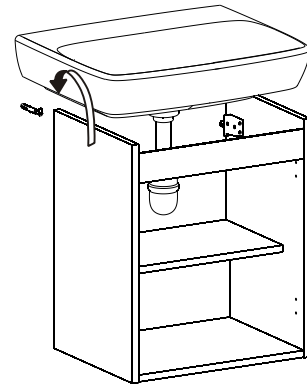

x 2

x 2

x 2

x 2

x 1

x 1 (C, D, E)

x 4 (C, D, E)

1

2

3

4

4a

4b

4c