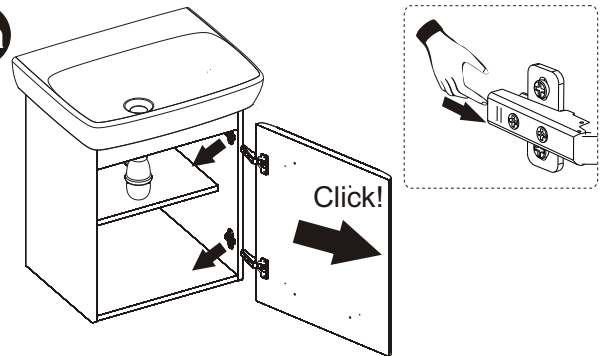

x 2

x 2

x 2

x 2

x 1

x 1 (C, D, E)

x 4 (C, D, E)

1

2

3

4

4a

4b

4c