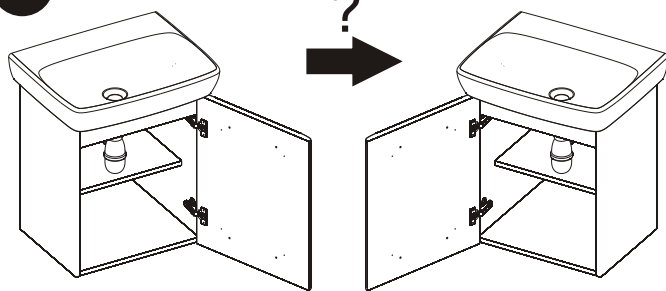

x 2

x 2

x 2

x 2

x 1

x 1 (C, D, E)

x 4 (C, D, E)

1

2

3

4

4a

4b

4c