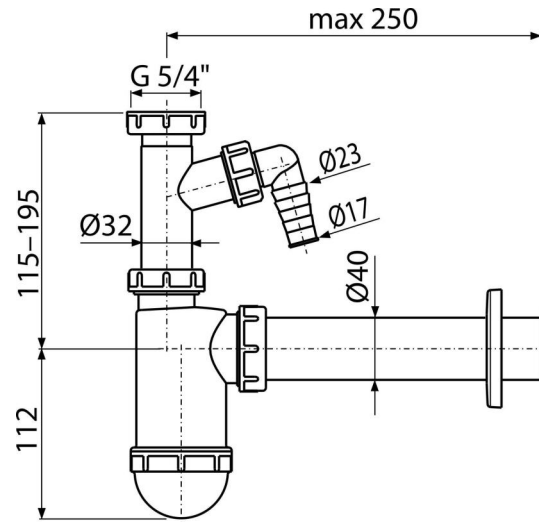

A43P

Сифон для умывальника DN40 со штуцером и накидной гайкой 5/4"

**Область применения**

Для умывальников

Свойства

- Материал: полипропилен
- Подключение к канализационной трубе Ø40 мм
- Со штуцером для подключения стиральной или посудомоечной машины

Содержание комплекта

- Резьбовое соединение 5/4" для подключения слива раковины или биде
- Обрамление пластиковое
- Корпус сифона со штуцером

Код заказа, Логистическая информация

Код	EAN	Вес (шт упаковка паллета)	Размеры (шт упаковка)	Количество (упаковка паллета)
A43P	8594045933543	0,2763 6,9075 213,4100 кг	230x70x150 590x240x390 MM	25 700 шт

Гарантии

2/3 лет

Таможенный код

39229000

Свойства

EN 274

Технические параметры

- Диаметр шлангового штуцера 17-23 мм
- Сток воды 38 l/min
- Термическая устойчивость 95 °C
- Гидрозатвор 58 мм