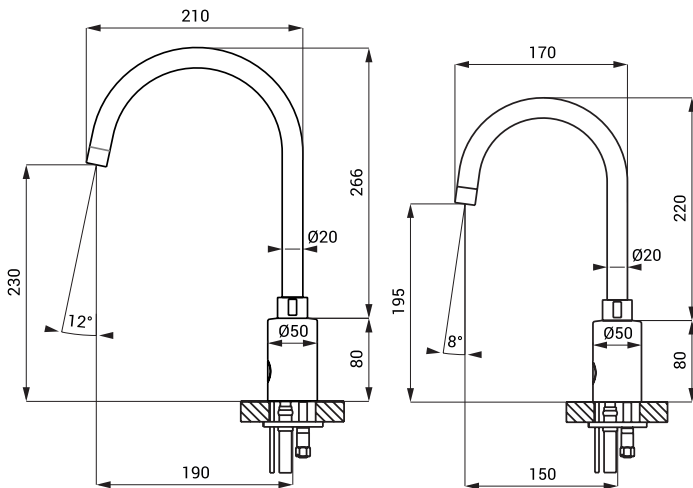

## Размеры

SLU 08LD

SLU 08L

### Подача воды

- наруж. резьба G 1/2"