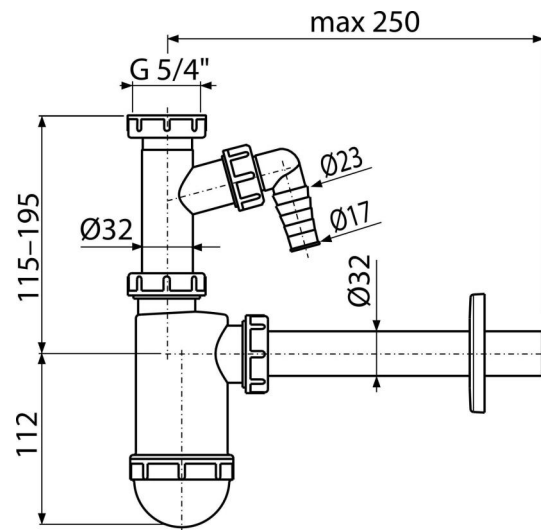

A430P

Сифон для умывальника DN32 со штуцером и накидной гайкой 5/4"

**Область применения**

Для умывальников

Свойства

- Материал: полипропилен
- Подключение к стоковой трубе $\varnothing 32$ мм
- Со штуцером для подключения стиральной или посудомоечной машины

Содержание комплекта

- Резьбовое соединение 5/4" для подключения слива раковины или биде
- Обрамление пластиковое
- Корпус сифона со штуцером

Код заказа, Логистическая информация

| Код | EAN | Вес (шт упаковка паллета) | Размеры (шт упаковка) | Количество (упаковка паллета) |
|-------|---------------|----------------------------------|-----------------------------|------------------------------------|
| A430P | 8594045937008 | 0,2622 6,2600 195,2800 кг | 220x80x140 590x240x390 MM | 25 700 шт |

Гарантии

2/3 лет

Таможенный кодСвойства

39229000

EN 274

Технические параметры

- Диаметр шлангового штуцера 17-23 мм
- Сток воды 38 l/min
- Термическая устойчивость 95 °C
- Гидрозатвор 58 мм