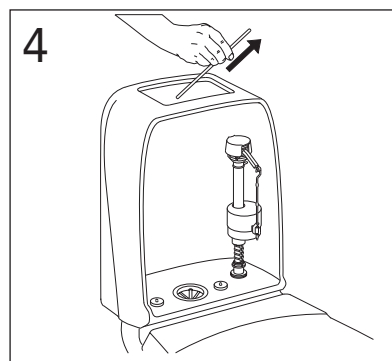

Замена сливного механизма серии Нордик 390 (1993-2002)

www.gustavsberg.com

DRIFT & SKÖTSEL
 DRIFT OG VEDLIGEHOLDELSE
 DRIFT OG VEDLIKEHOLD
 ASENNUS-, KÄYTTÖ- JA HOITO-OHJEET
 ASSEMBLY AND MAINTENANCE
 PAIGALDAMINE & HOOLDAMINE
 MONTĀŽA UN KOPŠANA
 MONTAVIMAS IR PRIEŽIŪRA
 Сборка и техническая поддержка