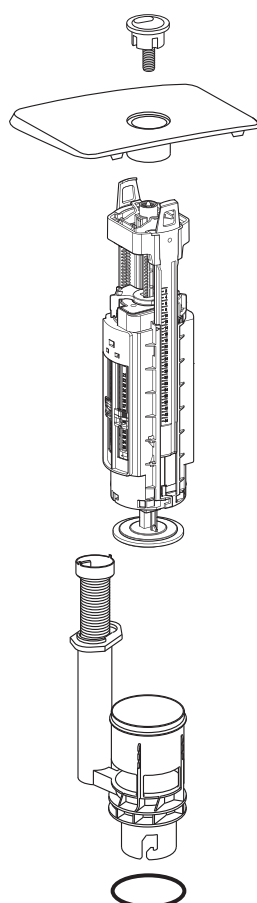

UTBYTESVENTIL U2 TILL NORDIC 390-SERIEN (1993-2002)

REPLACEMENT VALVE U2 FOR THE NORDIC 390 SERIES (1993-2002)

VAIHTOVENTTIILI NORDIC 390-SARJAAN (1993-2002)

ERSTATNINGSVENTIL FOR NORDIC 390-SERIEN (1993-2002)

ERSTATNINGSVENTIL FOR NORDIC 390-SERIEN (1993-2002)

ASENDUSVENTIIL NORDIC 390 SEERIALE (1993-2002)

NULEIDIMO MECHANIZMO KEITIMO NOMAINAS VENTILIS NORDIC 390 SERIJAI (1993-2002)

MECHANIZMO KEITIMO ADAPTERIS NORDIC SERIJOS KLOZETAMS (1993-2002)

Замена сливного механизма серии Нордик 390 (1993-2002)