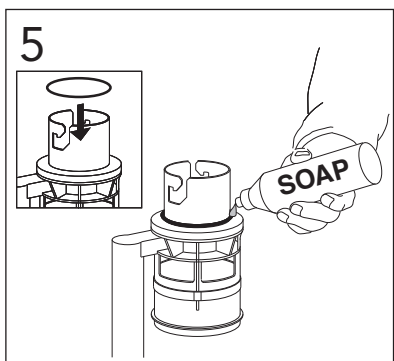

Замена сливного механизма серии Нордик 390 (1993-2002)

www.gustavsberg.com

DRIFT & SKÖTSEL
 DRIFT OG VEDLIGEHOLDELSE
 DRIFT OG VEDLIKEHOLD
 ASENNUS-, KÄYTTÖ- JA HOITO-OHJEET
 ASSEMBLY AND MAINTENANCE
 PAIGALDAMINE & HOOLDAMINE
 MONTĀŽA UN KOPŠANA
 MONTAVIMAS IR PRIEŽIŪRA
 Сборка и техническая поддержка