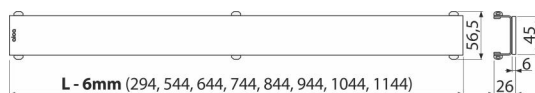

GL1204-300

GLASS – Решетка для водоотводящего желоба, стекло-черный

Область применения

Для водоотводящих желобов ALCA: APZ6, APZ106, APZ1006, APZ1106, APZ16, APZ116, APZ1016, APZ1116

Характеристика

- Материал: стекло, нержавеющая сталь DIN 1.4301
- Основой является U-профиль из нержавеющей стали, на который клеится массивная плита из закаленного стекла и нержавеющей стали

Содержание комплекта

- Крюк для демонтажа
- Пластиковые поддерживающие шпонки
- Решетка

Код заказа, Логистическая информация

Код	EAN	300 MM	Вес (шт упаковка паллета)	Размеры (шт упаковка)	Количество (упаковка паллета)
GL1204-300	8595580527044	300 MM	0,73 0,73 - кг	400x0xØ60 - мм	1 - шт