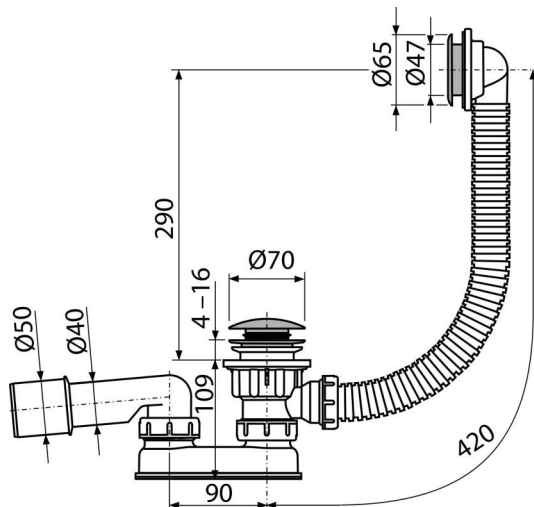

# A503KM

Сифон для душевого поддона CLICK/CLACK, металл

### Содержание комплекта

- Сливной ключ 6/4 "
- Монтажный комплект
- Хромированная стальная пробка
- Хромированная решетка слива из латуни
- Хромированная пластиковая решетка перелива
- Корпус сифона с системой перелива
- Гидрозатвор сифона из полипропилена, сваренный ультразвуковым методом, устойчив к термическим и химическим воздействиям

### Код заказа, Логистическая информация

Код	EAN	Вес (шт   упаковка   паллета)	Размеры (шт   упаковка)	Количество (упаковка   паллета)
A503KM	8594045930467	0,52   13,07   229,1 кг	400x100x210   595x435x395 мм	25   400 шт

### Технические параметры

- Сопротивление гидрозатвора против давления 588 Pa
- Сток воды 48,6 l/min
- Скорость перелива 42 l/min
- Термическая устойчивость 95 °C
- Гидрозатвор 50 mm