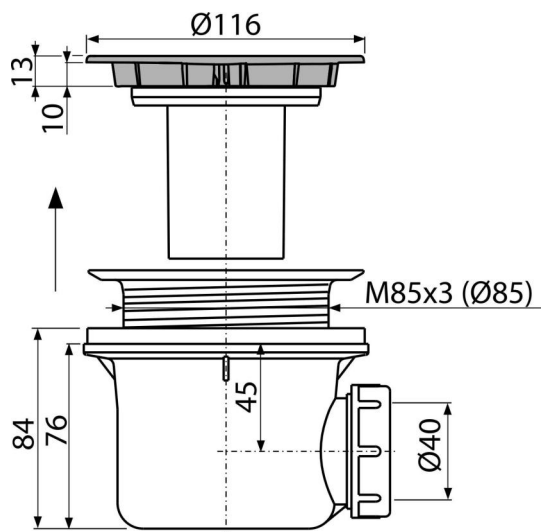

A49CR

Сифон для душевого поддона, хром

Область применения

Для слива воды из душевых поддонов

Для душевых поддонов без перелива

Для душевых поддонов со сливным отверстием Ø90 мм

Характеристика

- Материал: полипропилен, устойчивый к термическим и химическим воздействиям
- Сток можно подключить с помощью колена A52
- Сифон легко чистится вплоть до сточной трубы
- Высота монтажа 84 мм

Содержание комплекта

- Монтажный комплект
- Хромированная пластиковая крышка сифона
- Корпус сифона

Код заказа, Логистическая информация

Код	EAN	Вес (шт упаковка паллета)	Размеры (шт упаковка)	Количество (упаковка паллета)
A49CR	8594045930627	0,29 7,02 216,6 кг	150×110×140 590×240×390 мм	24 672 шт

Гарантии

2/3 лет *

Таможенный код

39229000

Свойства

EN 274

Технические параметры

- Сток воды 43 l/min
- Термическая устойчивость 95 °C
- Гидрозатвор 50 mm