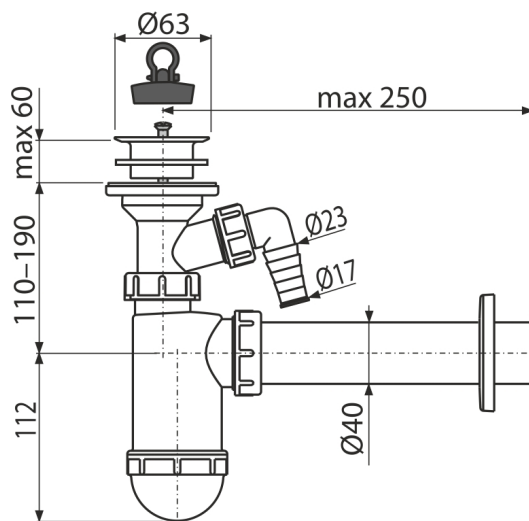

# A42P

Сифон для умывальника DN40 со штуцером и пластмассовой решеткой DN63

### Характеристика

- Материал: полипропилен
- Подключение к канализационной трубе Ø40 мм
- Со штуцером для подключения стиральной или посудомоечной машины

### Содержание комплекта

- Пластиковая решётка водостока
- Обрамление пластиковое
- Корпус сифона со штуцером
- Пробка из ПВХ

### Технические параметры

- Диаметр шлангового штуцера 17 мм
- Сток воды 38 л/мин
- Термическая устойчивость 95 °С
- Гидрозатвор 58 мм