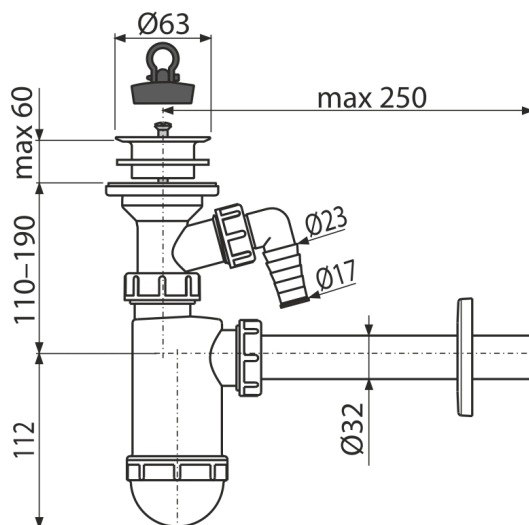

A420P

Сифон для умывальника DN32 со штуцером и пластмассовой решеткой DN63

Область применения

Для умывальников

Характеристика

- Материал: полипропилен
- Подключение к стоковой трубе Ø32 мм
- Со штуцером для подключения стиральной или посудомоечной машины

Содержание комплекта

- Пластиковая решётка водостока
- Обрамление пластиковое
- Корпус сифона со штуцером
- Пробка из ПВХ

Код заказа, Логистическая информация

Код	EAN	Вес (шт упаковка паллета)	Размеры (шт упаковка)	Количество (упаковка паллета)
A420P	8595580556136	0,28 5,58 176,1 кг	220×80×140 590×240×390 MM	20 560 шт

Гарантии 2/3 лет * **Таможенный код** 39229000 **Свойства** EN 274

Технические параметры

- Диаметр шлангового штуцера 17 mm
- Сток воды 38 l/min
- Термическая устойчивость 95 °C
- Гидрозатвор 58 mm