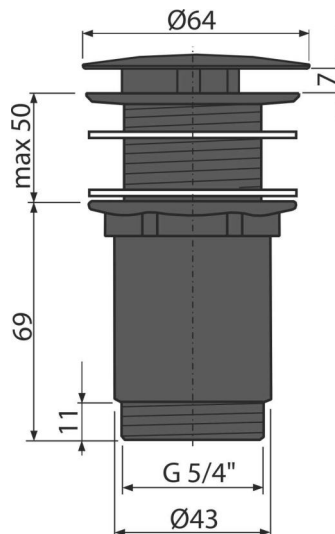

# A396BLACK

Донный клапан сифона для умывальника 5/4", цельнометаллический, с большой незапирающей заглушкой, для умывальников без перелива, черный-мат

### Содержание комплекта

- Металлическая вилка с черным матовым покрытием
- Силиконовая прокладка 2 шт.
- Корпус слива

### Технические параметры

- Диаметр резьбы 5/4 "