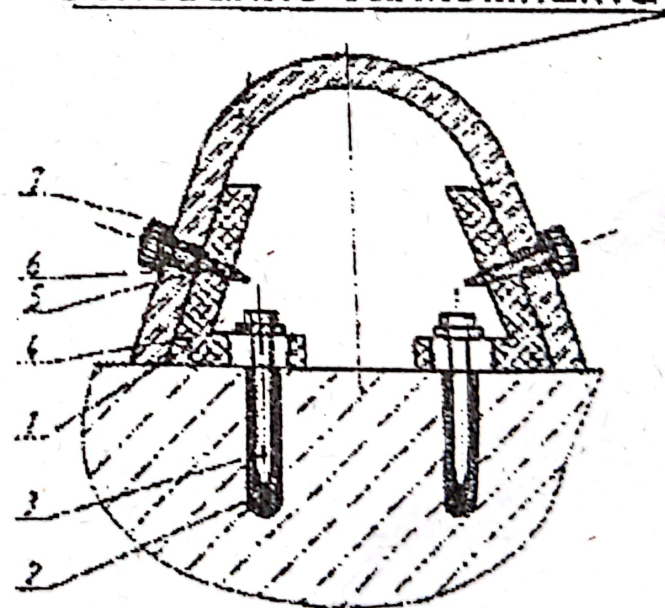

Комплект скрытого крепежа санкомпакта КТУ-1 Хр.

(ТУ 22.23.12-002-49038281-21)

Предназначен для надежной фиксации унитаза к бетонному, каменному, деревянному полу.

Комплект поставки:

1. Скоба фиксирующая -2шт.
2. Дюбель 8x51 -2шт.
3. Шуруп 6x60 -2шт.
4. Шайба М6 -2шт.
5. Шуруп 5x50 -2шт.
6. Шайба-втулка -2шт.
7. Колпачок дек. хром -2шт.

Минимальная глубина сверления - 60 мм.

Минимальная глубина анкеровки - 50 мм.

Схема установки

Основание санкомпакта

Изготовитель: ООО "Риф", 180019, Россия, г. Псков
ул. Белинского, д. 87, тел/факс +7(8112) 72-25-46, 79-35-64.