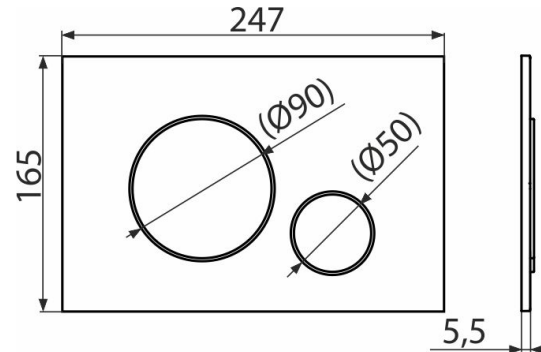

M670 THIN

Кнопка управления для скрытых систем инсталляции, белый

Область применения

Для скрытых систем инсталляции и бачков для замуровывания в стену

Свойства

- Двойной смык, механический принцип действия
- Совместимость со всеми скрытыми системами инсталляции Alcaplast
- Материал: пластик
- Поверхностная отделка: белый
- Кнопка минимально выступает над плиткой благодаря толщине всего 5,5 мм

Содержание комплекта

- Шаблон для установки кнопок управления
- Винт промывочного механизма 2 шт.
- Кнопка
- Монтажная рама для установки кнопки
- Резьбовое крепление монтажной рамы кнопки 2 шт.

Код заказа, Логистическая информация

Код	EAN	Вес (шт | упаковка | паллета)	Размеры (шт | упаковка)	Количество (упаковка | паллета)
M670	8595580562663	0,3439 | 8,5975 | 260,7300 кг	250×170×36 | 595×395×245 MM	25 | 700 шт

Гарантии

2/2 лет

Таможенный код

39269097

Технические параметры

- Действующая сила < 20 N