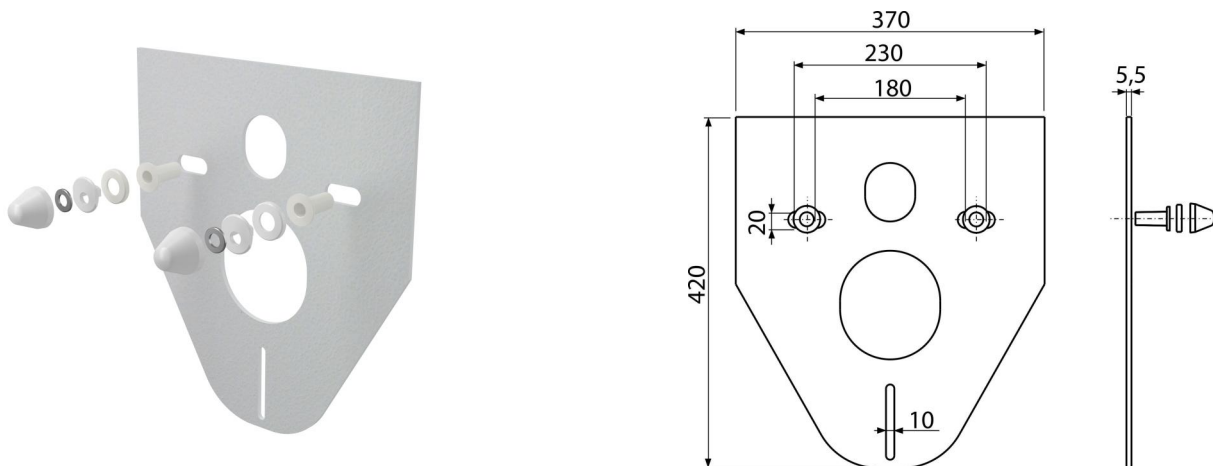

M910

Звукоизоляционная плита для подвесного унитаза и для биде с принадлежностями и колпачками (белыми)

Область применения

Для установки с керамикой, имеющей соединения 180 мм или 230 мм
Чтобы компенсировать неравенство между керамикой и облицовочной плиткой
Для подвесных унитазов и биде

Характеристика

- Без эффекта «памяти»
- Легко обрезается под размеры керамики
- Материал: XLPE
- Поглощает вибрации между стеной и керамикой

Содержание комплекта

- Изоляционная плита
- Крышка – 2 шт. (белая)
- Защитная шайба изоляционной плиты – 2 шт.
- Шайба – 2 шт.
- Защитная прокладка изоляционной плиты – 2 шт.

Код заказа, Логистическая информация

Код	EAN	Вес (шт упаковка паллета)	Размеры (шт упаковка)	Количество (упаковка паллета)
M910	8594045937749	0,10 4,99 99,8 кг	420x370x5,5 590x430x390 мм	50 800 шт

Гарантии