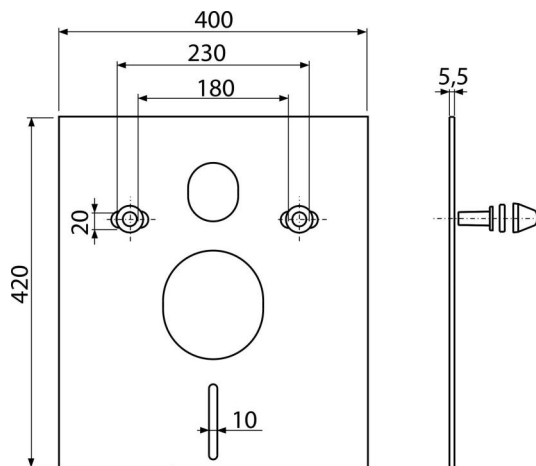

M930

Звукоизоляционная плита для подвесного унитаза и для биде с принадлежностями и колпачками (белыми)

Область применения

Для установки с керамикой, имеющей соединения 180 мм или 230 мм
Чтобы компенсировать неравенство между керамикой и облицовочной

плиткой

Для подвесных унитазов и биде

Характеристика

- Без эффекта «памяти»
- Легко обрезается под размеры керамики
- Материал: XLPE
- Поглощает вибрации между стеной и керамикой

Содержание комплекта

- Изоляционная плита
- Крышка – 2 шт. (белая)
- Защитная шайба изоляционной плиты – 2 шт.
- Шайба – 2 шт.
- Защитная прокладка изоляционной плиты – 2 шт.

Код заказа, Логистическая информация

Код	EAN	Вес (шт упаковка паллета)	Размеры (шт упаковка)	Количество (упаковка паллета)
M930	8595580503031	0,13 6,47 123,4 кг	420x400x5,5 590x430x390 мм	50 800 шт

Гарантии