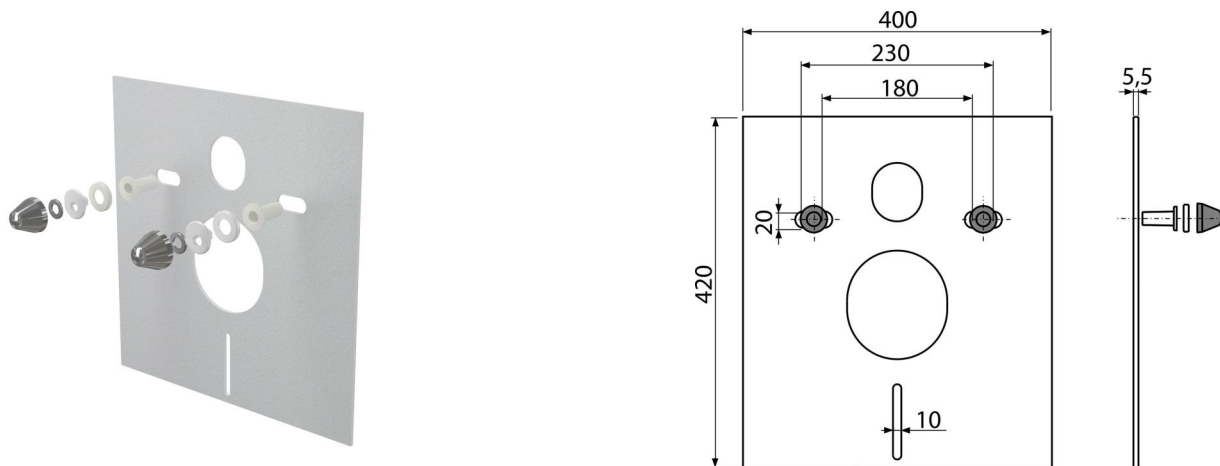

# M930CR

Звукоизоляционная плита для подвесного унитаза и для биде с принадлежностями и колпачками (хромированными)

## Область применения

Для установки с керамикой, имеющей соединения 180 мм или 230 мм  
Чтобы компенсировать неравенство между керамикой и облицовочной

плиткой  
Для подвесных унитазов и биде

## Характеристика

- Без эффекта «памяти»
- Легко обрезается под размеры керамики
- Материал: XLPE
- Поглощает вибрации между стеной и керамикой

## Содержание комплекта

- Хромированная крышка – 2 шт.
- Изоляционная плита
- Защитная шайба изоляционной плиты – 2 шт.
- Шайба – 2 шт.
- Защитная прокладка изоляционной плиты – 2 шт.