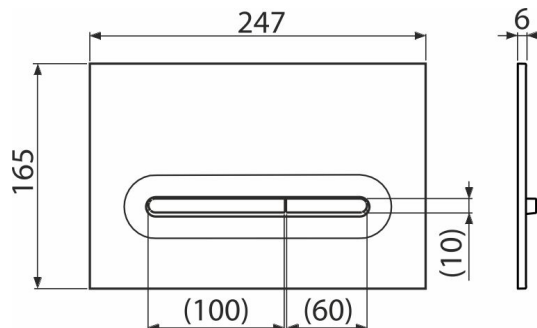

M1876

Кнопка управления для скрытых систем инсталляции, белый-мат

Область применения

Для скрытых систем инсталляции и бачков для замуровывания в стену

Характеристика

- Двойной смык, механический принцип действия
- Совместимость со всеми скрытыми системами инсталляции Alca
- Материал: пластик
- Поверхностная отделка: белая-мат
- Кнопка минимально выступает над плиткой благодаря толщине всего 5,5 мм

Содержание комплекта

- Шаблон для установки кнопок управления
- Винт промывочного механизма 2 шт.
- Кнопка
- Монтажная рама для установки кнопки
- Резьбовое крепление монтажной рамы кнопки 2 шт.

Код заказа, Логистическая информация

Код	EAN	Вес (шт упаковка паллета)	Размеры (шт упаковка)	Количество (упаковка паллета)
M1876	8595580583231	0,38 9,52 286,6 кг	250×170×36 595×395×245 MM	25 700 шт

Гарантии

2/2 лет *

Технические параметры

- Действующая сила < 20 N