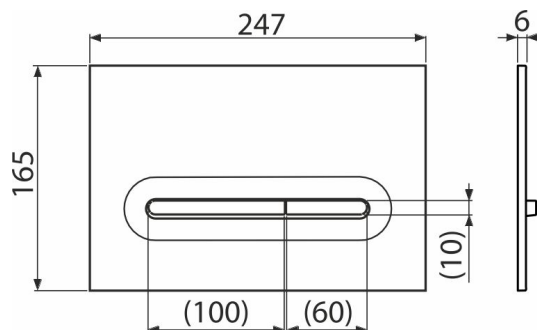

M1876-1

Кнопка управления для скрытых систем инсталляции,
белый-мат/хром-глянец

Область применения

Для скрытых систем инсталляции и бачков для замуровывания в стену

Характеристика

- Двойной смык, механический принцип действия
- Совместимость со всеми скрытыми системами инсталляции Alca
- Материал: пластик
- Поверхностная обработка: белый-мат/ хром-глянец
- Кнопка минимально выступает над плиткой благодаря толщине всего 5,5 мм

Содержание комплекта

- Шаблон для установки кнопок управления
- Винт промывочного механизма 2 шт.
- Кнопка
- Монтажная рама для установки кнопки
- Резьбовое крепление монтажной рамы кнопки 2 шт.

Код заказа, Логистическая информация

Код	EAN	Вес (шт упаковка паллета)	Размеры (шт упаковка)	Количество (упаковка паллета)
M1876-1	8595580583781	0,38 9,52 286,6 кг	250×170×36 595×395×245 MM	25 700 шт

Гарантии

2/2 лет *

Технические параметры