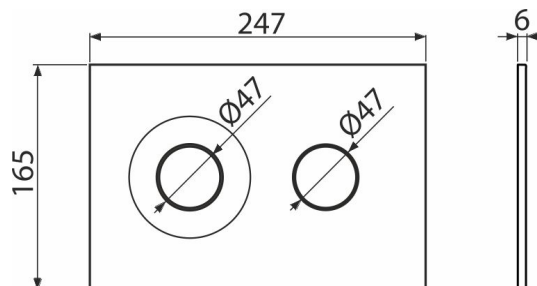

M1976

Кнопка управления для скрытых систем инсталляции, белый-мат

Область применения

Для скрытых систем инсталляции и бачков для замуровывания в стену

Характеристика

- Двойной смыл, механический принцип действия
- Совместимость со всеми скрытыми системами инсталляции Alca
- Материал: пластик
- Поверхностная отделка: белая-мат
- Кнопка минимально выступает над плиткой благодаря толщине всего 5,5 мм

Содержание комплекта

- Шаблон для установки кнопок управления
- Винт промывочного механизма 2 шт.
- Кнопка
- Монтажная рама для установки кнопки
- Резьбовое крепление монтажной рамы кнопки 2 шт.

Код заказа, Логистическая информация

Код	EAN	Вес (шт упаковка паллета)	Размеры (шт упаковка)	Количество (упаковка паллета)
M1976	8595580583293	0,37 9,23 278,5 кг	250×170×36 595×395×245 MM	25 700 шт

Гарантии

2/2 лет *

Технические параметры

- Действующая сила < 20 N