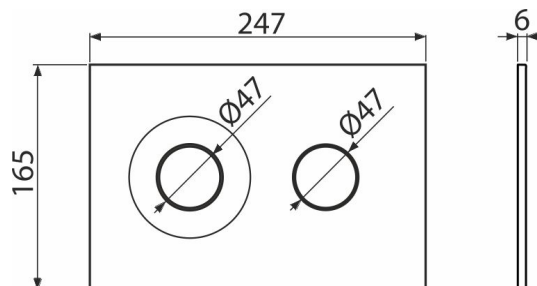

M1976-2

Кнопка управления для скрытых систем инсталляции,
белый-мат/хром-мат

Область применения

Для скрытых систем инсталляции и бачков для замуровывания в стену

Характеристика

- Двойной смык, механический принцип действия
- Совместимость со всеми скрытыми системами инсталляции Alca
- Материал: пластик
- Поверхностная обработка: белый-мат/ хром-мат
- Кнопка минимально выступает над плиткой благодаря толщине всего 5,5 мм

Содержание комплекта

- Шаблон для установки кнопок управления
- Винт промывочного механизма 2 шт.
- Кнопка
- Монтажная рама для установки кнопки
- Резьбовое крепление монтажной рамы кнопки 2 шт.

Код заказа, Логистическая информация

Код	EAN	Вес (шт | упаковка | паллета)	Размеры (шт | упаковка)	Количество (упаковка | паллета)
M1976-2	8595580583798	0,37 | 9,23 | 278,5 кг	250×170×36 | 595×395×245 MM	25 | 700 шт

Гарантии

2/2 лет *

Технические параметры

- Действующая сила < 20 N