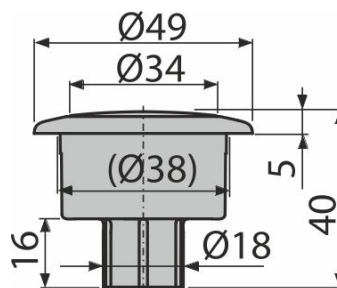

V0011-ND

Кнопка хромированная (A2000)

Область применения

Кнопка смыва для сливного механизма A2000

Характеристика

- Цвет: хром

Содержание комплекта

- Кнопка

Код заказа, Логистическая информация

Код	EAN	Вес (шт упаковка паллета)	Размеры (шт упаковка)	Количество (упаковка паллета)
V0011-ND	8594045930276	0,01 0,01 - кг	49x49x40 - мм	1 - шт

Гарантии

2/2 лет *