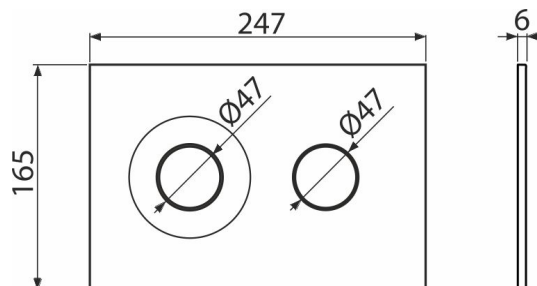

M1978

Кнопка управления для скрытых систем инсталляции, черный-мат

Область применения

Для скрытых систем инсталляции и бачков для замуровывания в стену

Характеристика

- Двойной смыв, механический принцип действия
- Совместимость со всеми скрытыми системами инсталляции Alca
- Материал: пластик
- Поверхностная обработка: черный-мат
- Кнопка минимально выступает над плиткой благодаря толщине всего 5,5 мм

Содержание комплекта

- Шаблон для установки кнопок управления
- Винт промывочного механизма 2 шт.
- Кнопка
- Монтажная рама для установки кнопки
- Резьбовое крепление монтажной рамы кнопки 2 шт.

Код заказа, Логистическая информация

Код	EAN	Вес (шт | упаковка | паллета)	Размеры (шт | упаковка)	Количество (упаковка | паллета)
M1978	8595580583309	0,37 | 9,23 | 278,5 кг	250×170×36 | 595×395×245 MM	25 | 700 шт

Гарантии

2/2 лет *

Технические параметры

- Действующая сила < 20 N