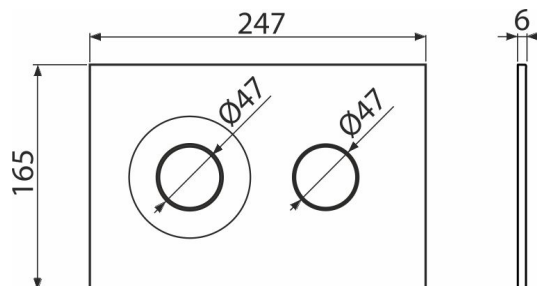

M1978-7

Кнопка управления для скрытых систем инсталляции,
черный-мат/золотой-мат

Область применения

Для скрытых систем инсталляции и бачков для замуровывания в стену

Характеристика

- Двойной смыв, механический принцип действия
- Совместимость со всеми скрытыми системами инсталляции Alca
- Материал: пластик
- Поверхностная обработка: черный-мат/ золотой-мат
- Кнопка минимально выступает над плиткой благодаря толщине всего 5,5 мм

Содержание комплекта

- Шаблон для установки кнопок управления
- Винт промывочного механизма 2 шт.
- Кнопка
- Монтажная рама для установки кнопки
- Резьбовое крепление монтажной рамы кнопки 2 шт.

Код заказа, Логистическая информация

Код	EAN	Вес (шт | упаковка | паллета)	Размеры (шт | упаковка)	Количество (упаковка | паллета)
M1978-7	8595580583316	0,36 | 9,03 | 272,9 кг	250×170×36 | 595×395×245 MM	25 | 700 шт

Гарантии

2/2 лет *

Технические параметры

- Действующая сила < 20 N