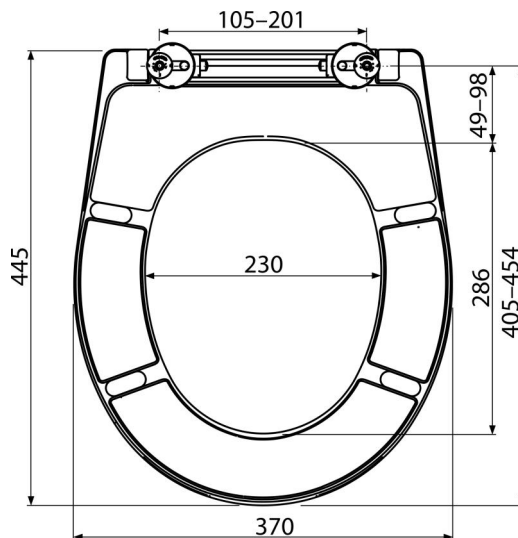

# A602

Сиденье для унитаза универсальное, Дюропласт

### Содержание комплекта

- Петли P106B
- Сиденье для унитаза

### Код заказа, Логистическая информация

Код	EAN	Вес (шт   упаковка   паллета)	Размеры (шт   упаковка)	Количество (упаковка   паллета)
A602	8595580537814	2,21   11,05   285,1 кг	375×57×462   475×385×295 мм	5   120 шт