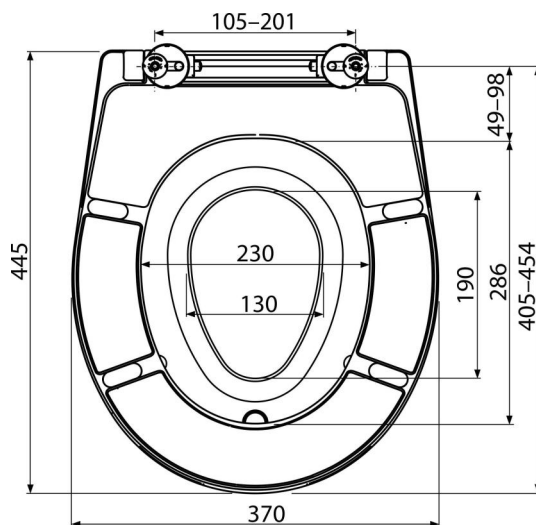

# A606

Сиденье для унитаза универсальное SOFTCLOSE со встроенным вкладышем, Дюропласт

### Содержание комплекта

- Съёмный вкладыш
- Петли P106B
- Сиденье для унитаза

### Код заказа, Логистическая информация

Код	EAN	Вес (шт   упаковка   паллета)	Размеры (шт   упаковка)	Количество (упаковка   паллета)
A606	8595580544065	2,83   14,14   359,3 кг	375×57×462   475×385×295 MM	5   120 шт