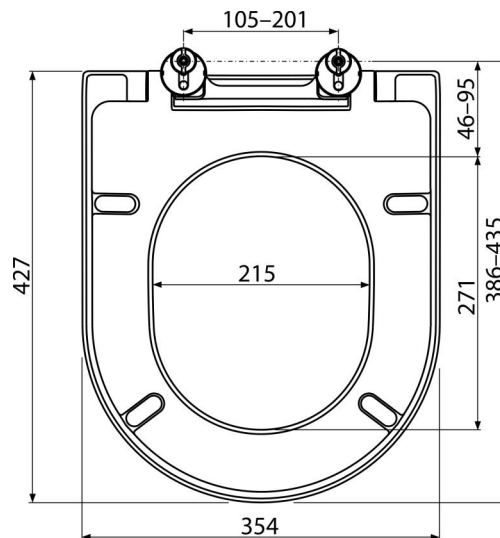

A674S

Сиденье для унитаза SOFTCLOSE, Дюропласт

Область применения

Для унитазов в соответствии с таблицей совместимости

Характеристика

- Стабильный цвет материала
- Цвет: белый
- CLICK-система позволяет легко чистить керамику благодаря быстрому демонтажу сиденья
- Металлические петли с белой пластиковой крышкой универсально регулируемые в двух осях
- Материал: дюропласт с антибактериальными свойствами (благодаря содержанию соединений серебра)
- Возможность затягивания с помощью отвертки сверху шарнира
- SOFTCLOSE – система безопасного плавного закрытия крышки и сиденья

Содержание комплекта

- Петли P106B
- Сиденье для унитаза

Код заказа, Логистическая информация

| Код | EAN | Вес (шт упаковка паллета) | Размеры (шт упаковка) | Количество (упаковка паллета) |
|-------|---------------|----------------------------------|----------------------------|------------------------------------|
| A674S | 8595580548742 | 2,47 12,34 316,1 кг | 58x445x360 MM | 5 120 шт |