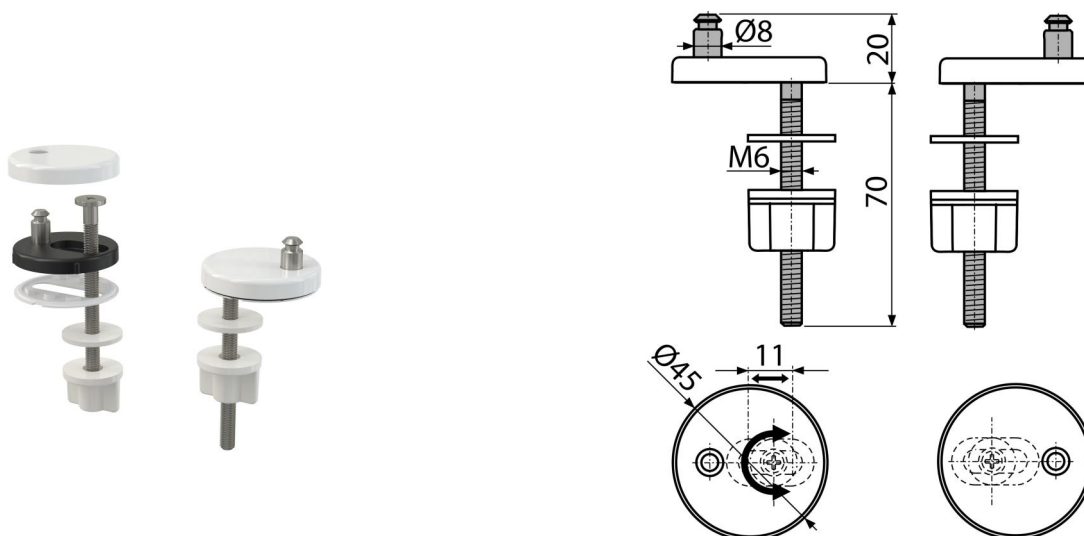

P106B

Петли с нижним монтажом, пластиковая крышка

Область применения

Для унитазов с ограниченной возможностью фиксации
Для сидений А602, А603, А604, А606, А674S

Характеристика

- CLICK-система позволяет легко чистить керамику благодаря быстрому демонтажу сиденья
- Металлический корпус
- Пластиковая панель – белая
- Универсально регулируемые в двух осях

Содержание комплекта

- Болты из нержавеющей стали и гайки 2 шт.
- Петли с пластиковой крышкой 2 шт.

Код заказа, Логистическая информация

Код	EAN	Вес (шт упаковка паллета)	Размеры (шт упаковка)	Количество (упаковка паллета)
P106B	8595580548964	0,08 0,08 - кг	90x45x45 ММ	1 - шт