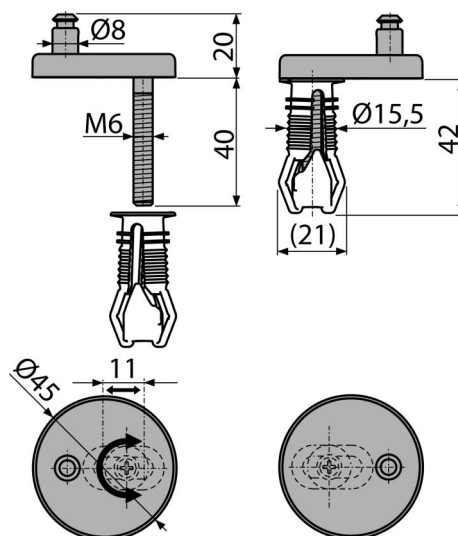

# P105

Петли с верхним монтажом, крышка из нержавеющей стали

### Содержание комплекта

- Дюбель 2 шт.
- Болт из нержавеющей стали 2 шт.
- Петли с металлической пластиной 2 шт.

### Код заказа, Логистическая информация

Код	EAN	Вес (шт   упаковка   паллета)	Размеры (шт   упаковка)	Количество (упаковка   паллета)
P105	8595580547196	0,08   0,08   - кг	62×45×45   MM	1   - шт