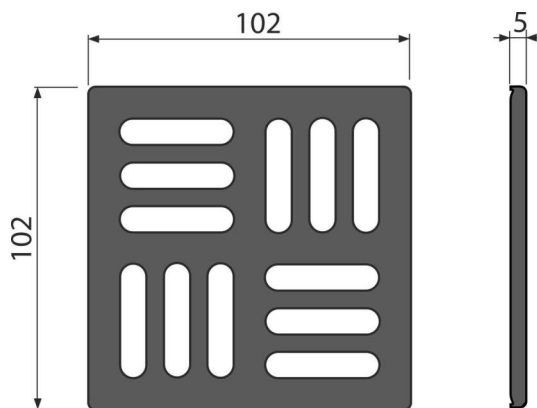

MPV004-BLACK

Решетка 102×102 мм, нержавеющая сталь, черный-мат

Область применения

Для сливных трапов с размером рамки 105×105 мм
Для использования внутри и снаружи помещения

Характеристика

- Цвет: черный-мат
- Материал: нержавеющая сталь AISI 304, DIN 1.4301 с покрытием черный-мат
- Решетка из нержавеющей стали 102×102×5 мм

Содержание комплекта

- Решетка из нержавеющей стали

Код заказа, Логистическая информация

Код	EAN	Вес (шт упаковка паллета)	Размеры (шт упаковка)	Количество (упаковка паллета)
MPV004-BLACK	8595580574734	0,12 0,12 - кг	106×106×7 - мм	1 - шт