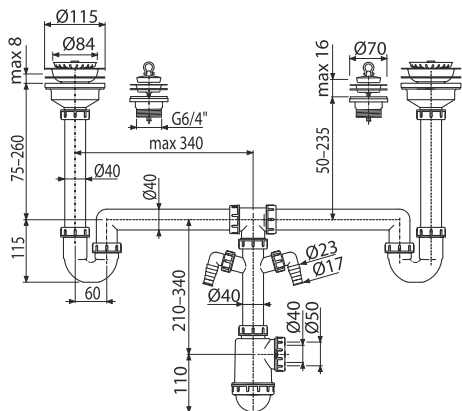

A8000

[mm]

Ziravina/ Alkali / Caustic / Cl