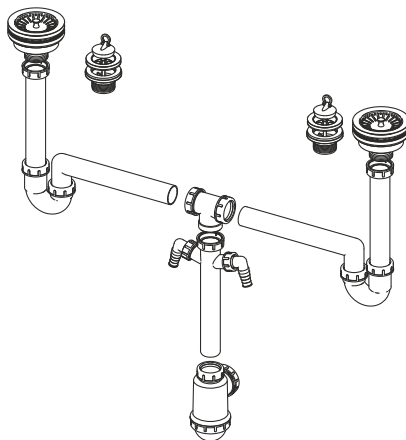

A8000

[mm]

Ziravina/ Alkali / Caustic / Cl