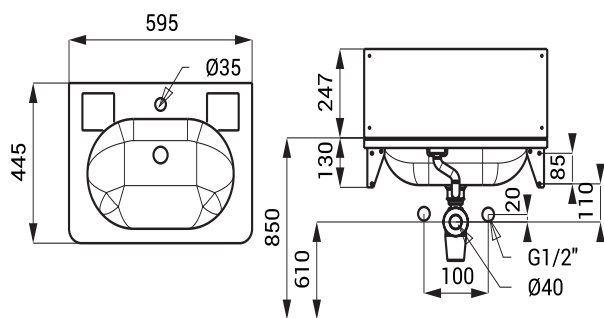

SLUN 01 - арт. № 93010 нержавеющий умывальник, переливной комплект, сифон, крепежный комплект

SLUN 02

Характеристики

- подвесной нержавеющий умывальник с задней стенкой
- с отверстием для смесителя
- перелив
- материал AISI - 304
- матовая поверхность

Размеры

Спецификация поставки

SLUN 02 - арт. № 93020 нержавеющий умывальник, консоль (2 шт.), задняя стенка, переливной комплект, сифон, крепежный комплект

SLUN 36A

Характеристики

- подвесной нержавеющий умывальник
- подходит для установки нескольких умывальников в ряд
- с отверстием для смесителя
- перелив
- материал AISI - 304
- матовая поверхность

Размеры

Спецификация поставки

SLUN 36A - арт. № 73362 нержавеющий умывальник, переливной комплект включая резиновую пробку и цепочку, сифон, крепежный комплект