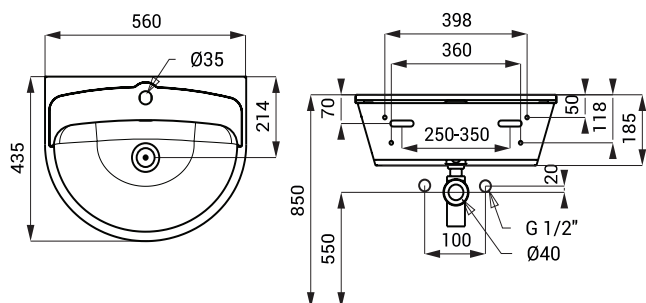

Нержавеющие умывальники SLUN 01, SLUN 02, SLUN 36A

SLUN 01

Характеристики

- подвесной нержавеющий умывальник
- с отверстием для смесителя
- перелив
- материал AISI - 304
- матовая поверхность

Размеры

Спецификация поставки

SLUN 01 - арт. № 93010 нержавеющий умывальник, переливной комплект, сифон, крепежный комплект

SLUN 02

Характеристики

- подвесной нержавеющий умывальник с задней стенкой
- с отверстием для смесителя
- перелив
- материал AISI - 304
- матовая поверхность

Размеры

Спецификация поставки

SLUN 02 - арт. № 93020 нержавеющий умывальник, консоль (2 шт.), задняя стенка, переливной комплект, сифон, крепежный комплект

SLUN 36A

Характеристики

- подвесной нержавеющий умывальник
- подходит для установки нескольких умывальников в ряд
- с отверстием для смесителя
- перелив
- материал AISI - 304
- матовая поверхность

Размеры

Спецификация поставки

SLUN 36A - арт. № 73362 нержавеющий умывальник, переливной комплект включая резиновую пробку и цепочку, сифон, крепежный комплект