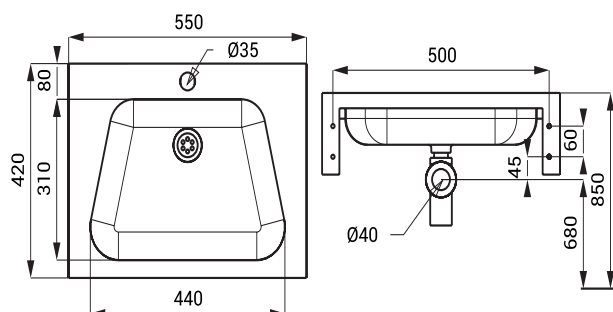

Размеры

Спецификация поставки

SLUN 02 - арт. № 93020 нержавеющий умывальник, консоль (2 шт.), задняя стенка, переливной комплект, сифон, крепежный комплект

SLUN 36A

Характеристики

- подвесной нержавеющий умывальник
- подходит для установки нескольких умывальников в ряд
- с отверстием для смесителя
- перелив
- материал AISI - 304
- матовая поверхность

Размеры

Спецификация поставки

SLUN 36A - арт. № 73362 нержавеющий умывальник, переливной комплект включая резиновую пробку и цепочку, сифон, крепежный комплект